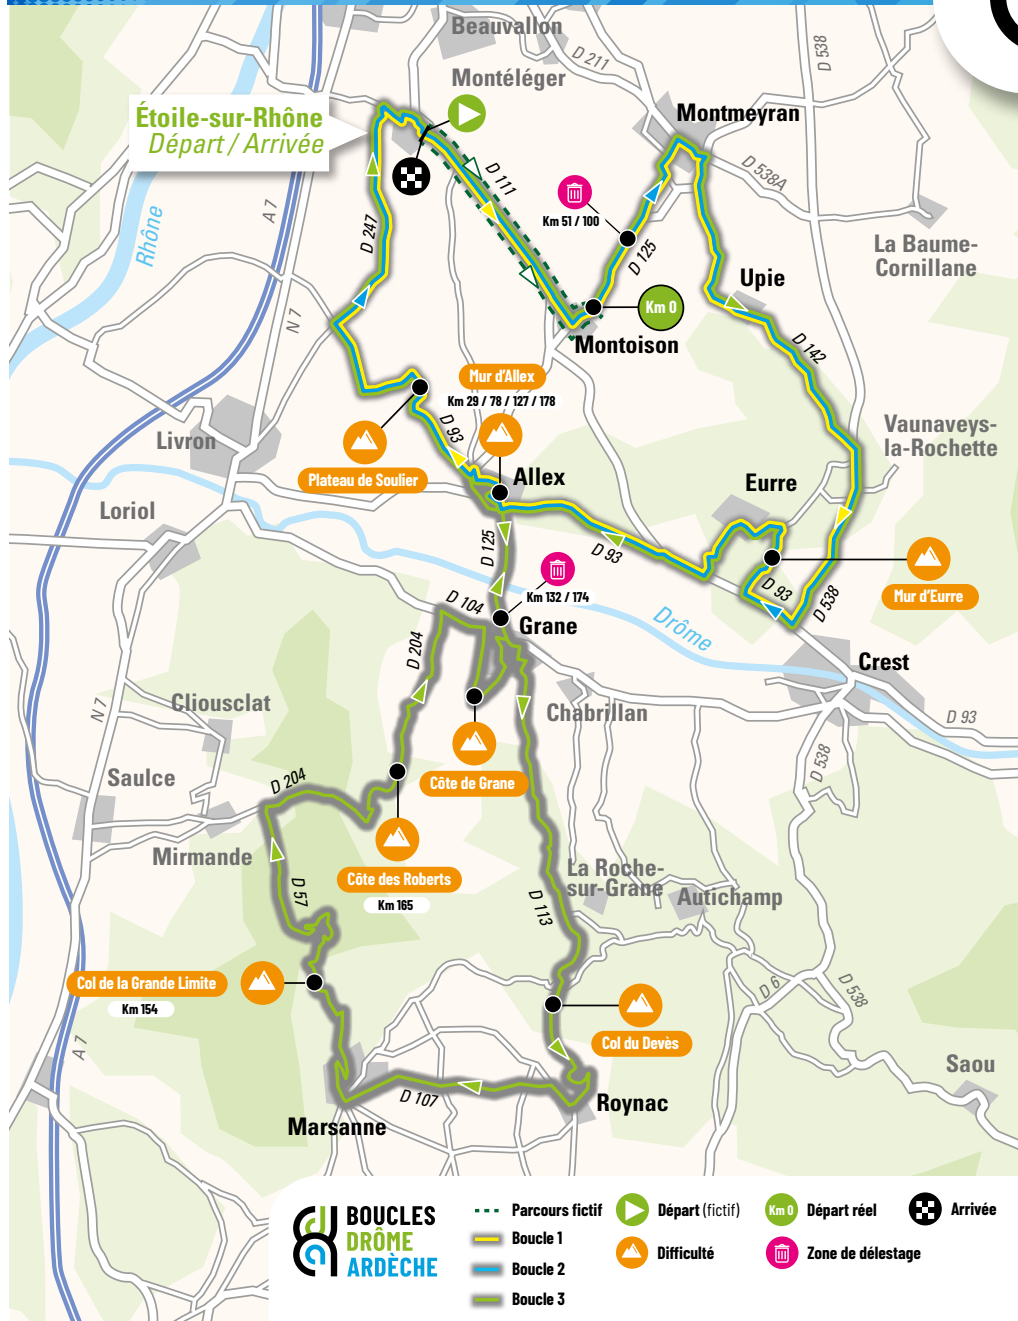

26 FÉVRIER 2023

la chaîne **L'ÉQUIPE**
En direct sur la chaîne L'ÉQUIPE
de 12 h 30 à 16 h

PROFIL DE LA COURSE

191,5 KM | 2400 M D+