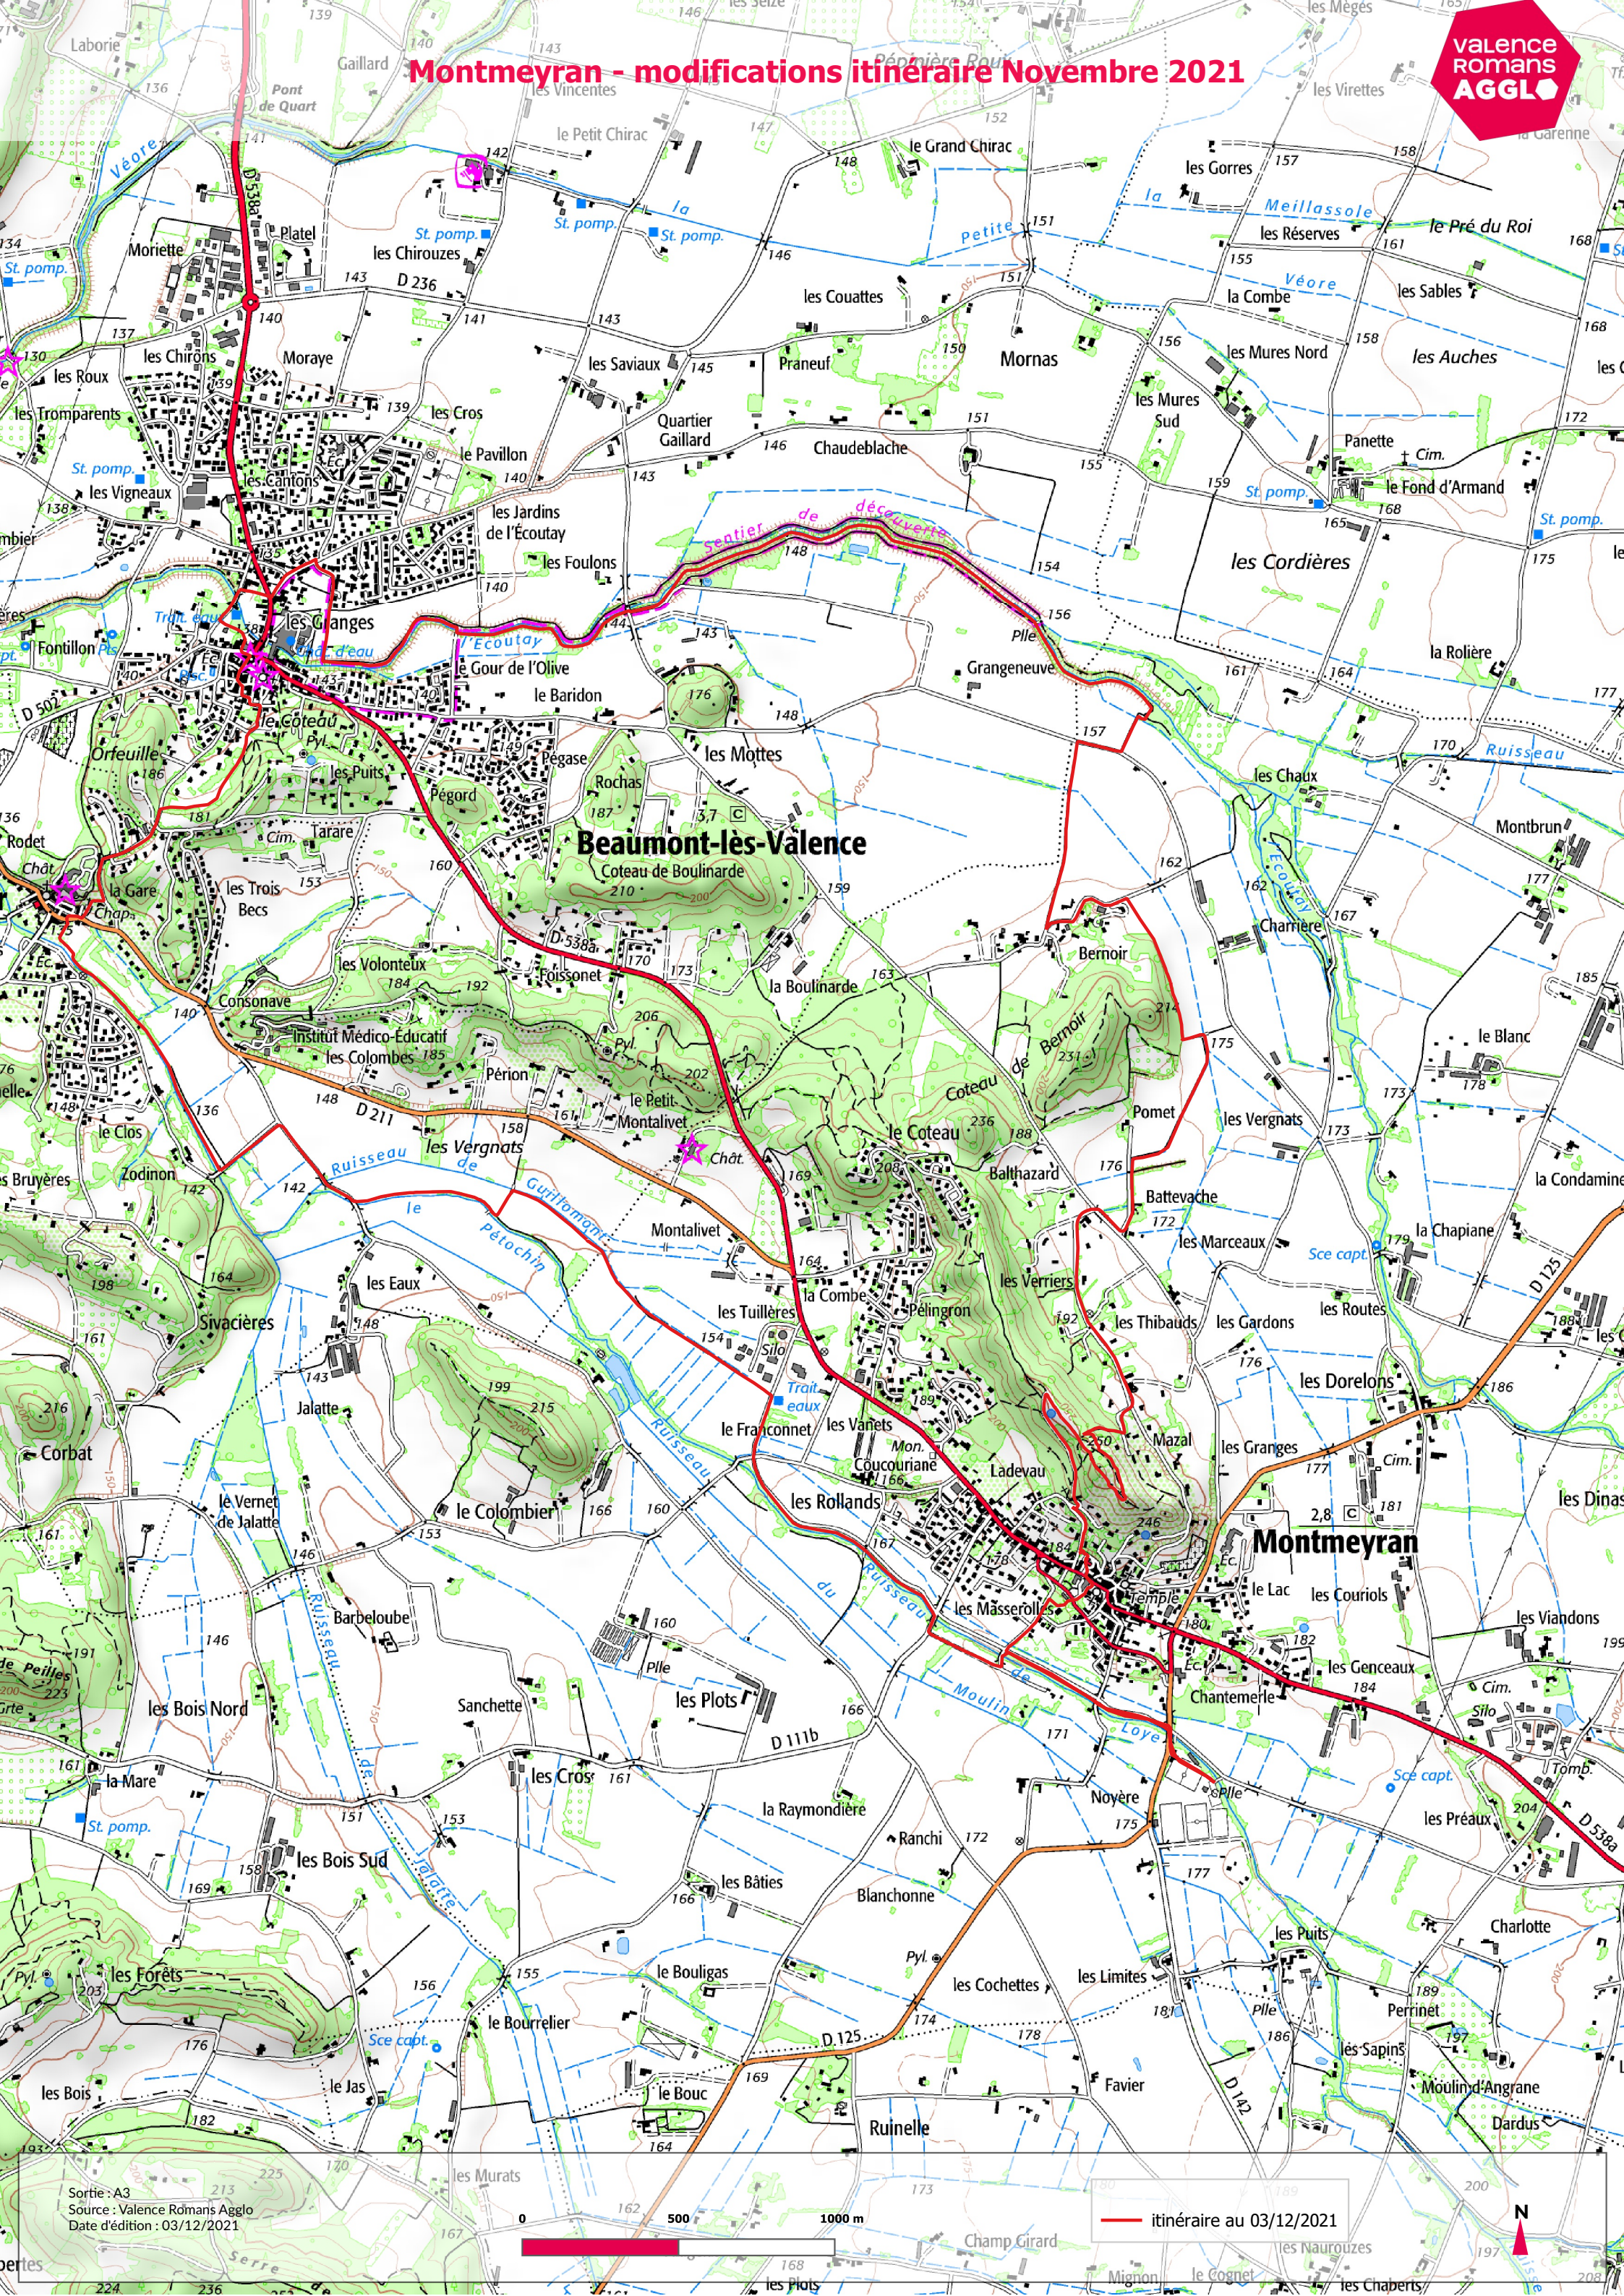

Montmeyran - modifications itinéraire Novembre 2021

Sortie : A3
Source : Valence Romans Agglo
Date d'édition : 03/12/2021

— itinéraire au 03/12/2021